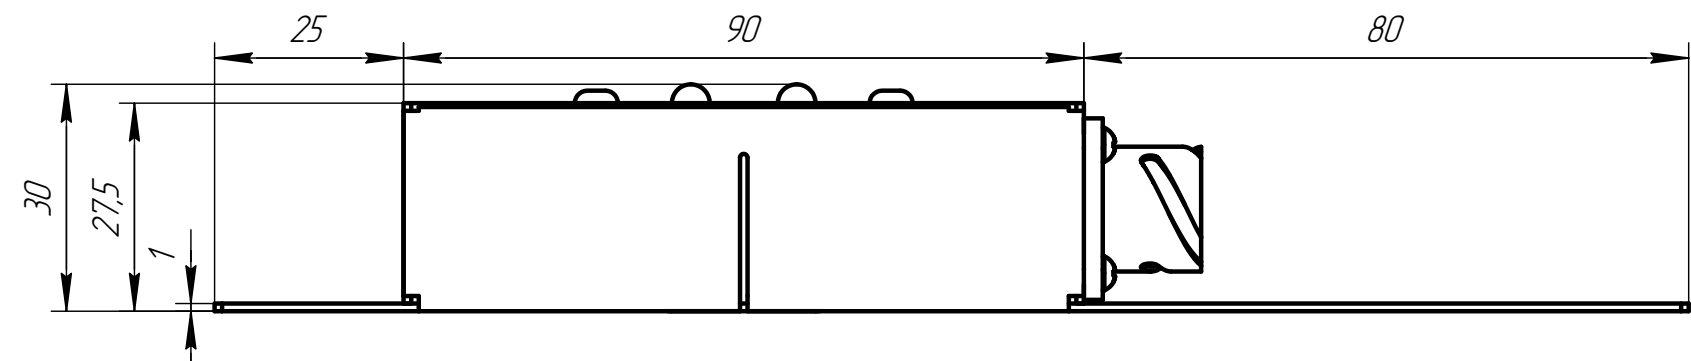

				ЭТМС.0054.00.000				
Изм.	Лист	№ докум.	Подп.	Дата	Корпус универсальный 7000 М-3	Лит.	Масса	Масштаб
Разраб.	Патрикеев В.В.						0,24	1:1
Пров.	Фазилов Р.Р.					Лист	Листов	1
Т.контр.						000 "ЭТМС"		
Н.контр.	Аглиulina Н.В.							
Утв.	Назимов С.С.							