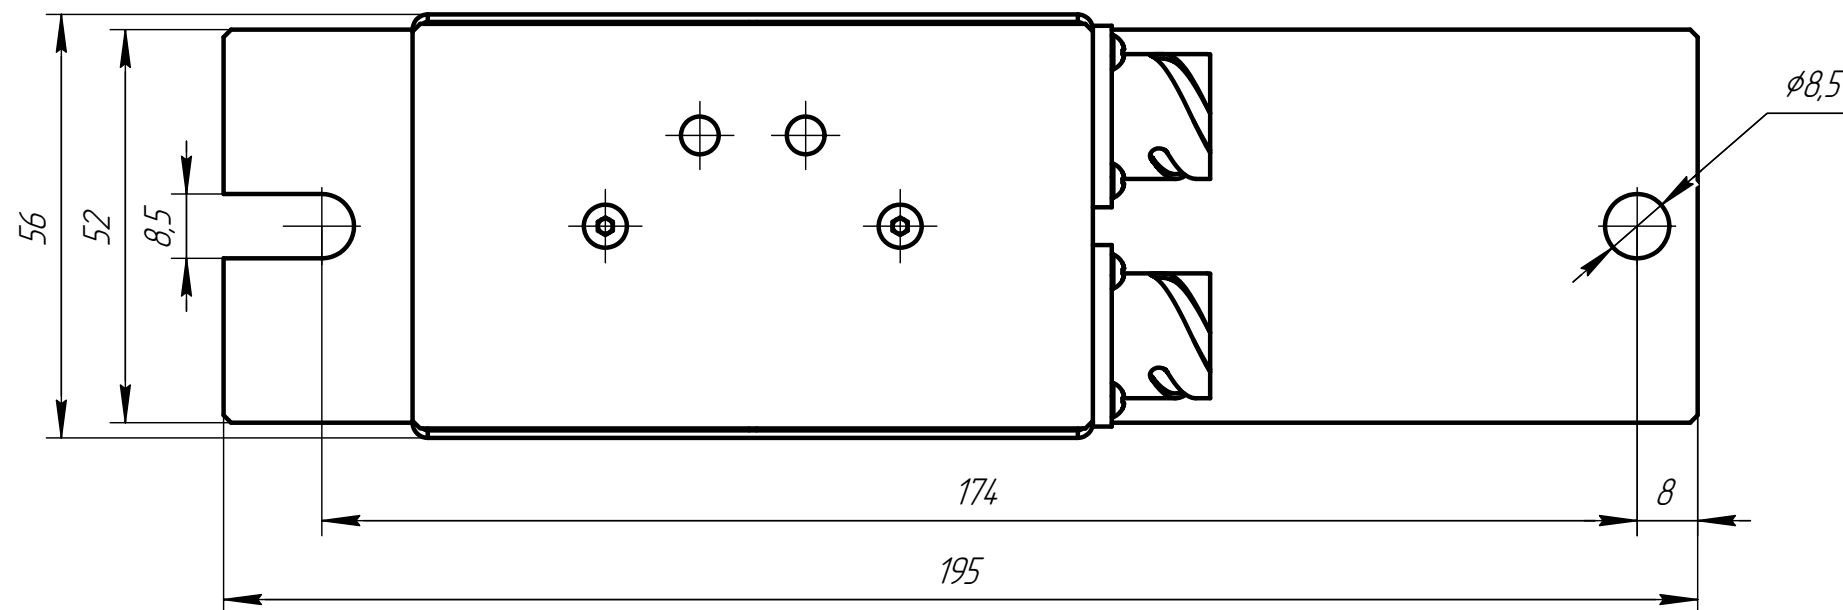

				ЭТМС.0054.00.000				
Изм.	Лист	№ докум.	Подп.	Дата	Корпус универсальный 7000 М-3	Лит.	Масса	Масштаб
Разраб.	Патрикеев В.В.						0,24	1:1
Пров.	Фазилов Р.Р.					Лист	Листов	1
Т.контр.						000 "ЭТМС"		
Н.контр.	Аглиulina Н.В.							
Утв.	Назимов С.С.							